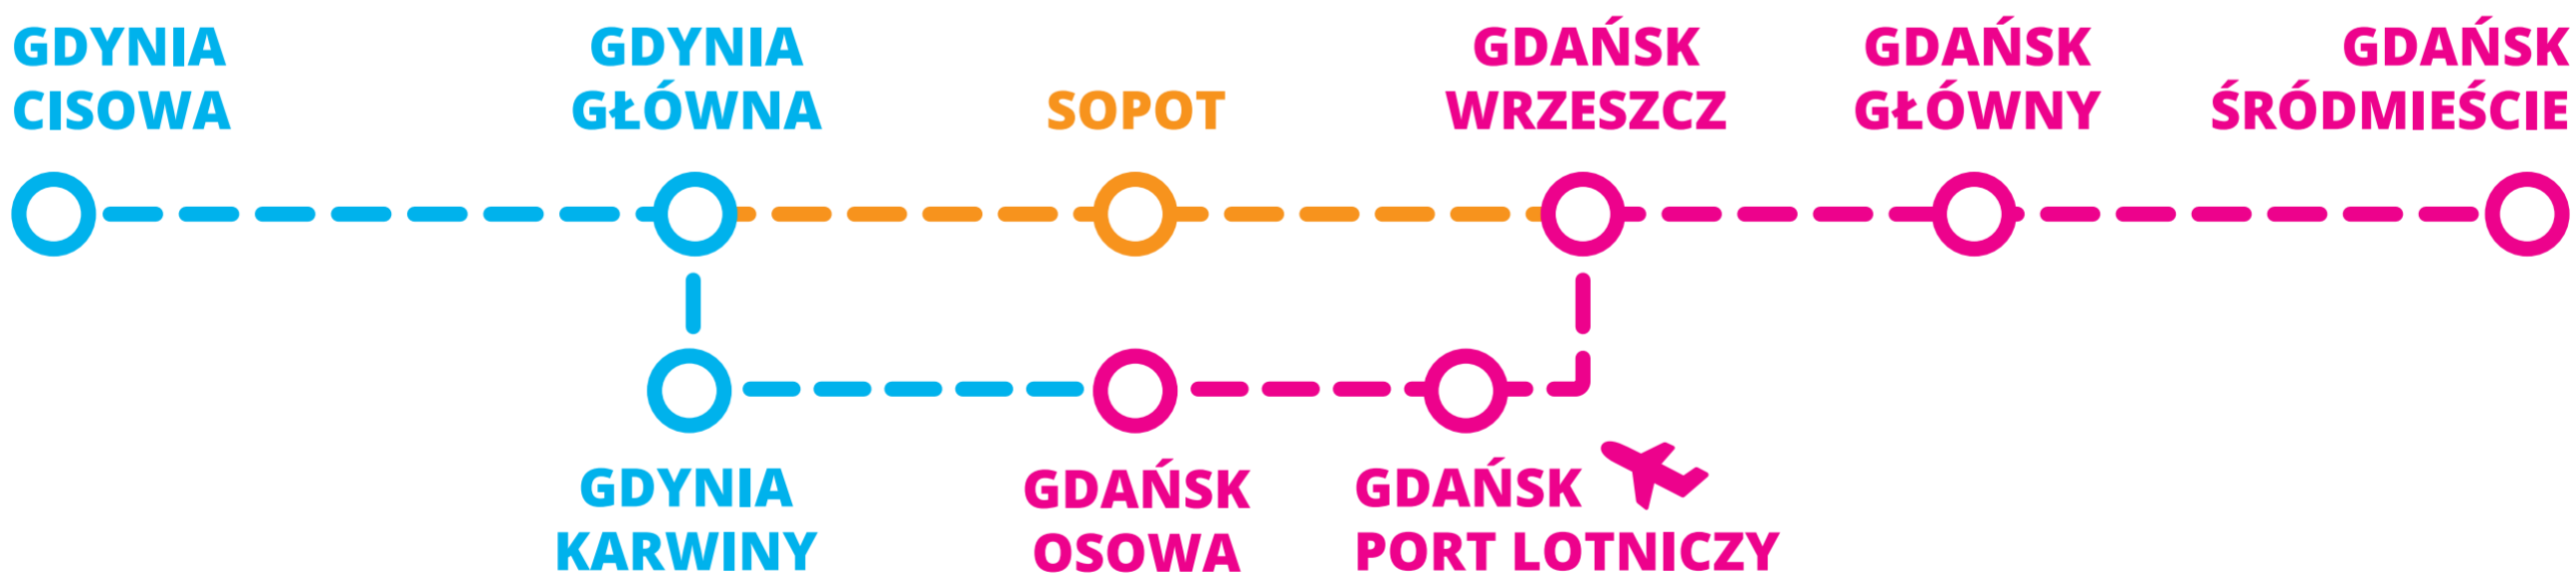

Kup jeden bilet i podróżuj swobodnie po Trójmieście!

Bilet Trójmiejski upoważnia do podróży w granicach Gdańska, Sopotu i Gdyni.

Sprawdź jakie to proste!

Oferta obowiązuje we wszystkich pociągach obsługiwanych przez PKP SKM w Trójmieście sp. z o.o.

JEDNORAZOWY BILET TRÓJMIEJSKI

6,50 zł

* Podane ceny dotyczą biletów według taryfy normalnej. Przewoźnik PKP SKM w Trójmieście sp. z o.o. stosuje również w odniesieniu do ww. ofert ceny przysługujące uprawnionym do ulg ustawowych i handlowych. Szczegółowe informacje w punktach odprawy oraz na stronie www.skm.pkp.pl