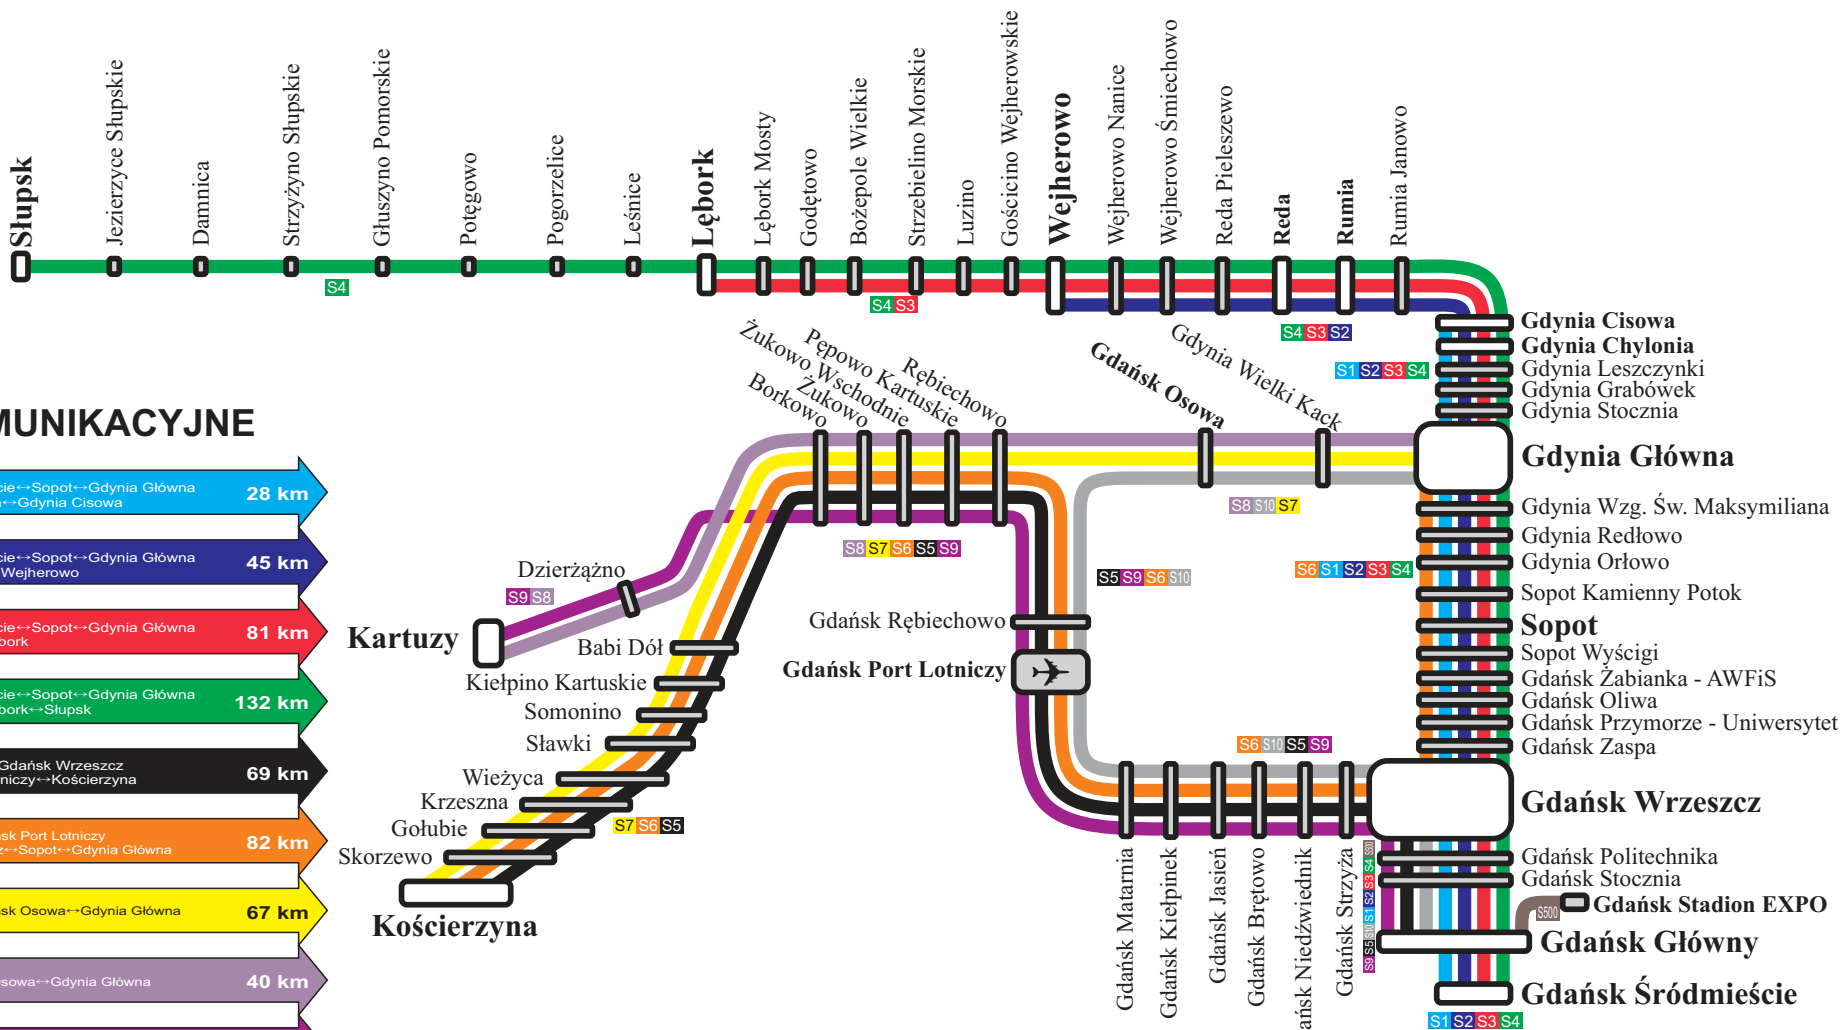

SCHEMAT LINII KOLEJOWYCH OBSŁUGIWANYCH przez PKP SKM w Trójmieście Sp. z o.o.

LINIE KOMUNIKACYJNE

- S1** Gdańsk Śródmieście ↔ Sopot ↔ Gdynia Główna ↔ Gdynia Chylonia ↔ Gdynia Cisowa **28 km**
- S2** Gdańsk Śródmieście ↔ Sopot ↔ Gdynia Główna ↔ Rumia ↔ Reda ↔ Wejherowo **45 km**
- S3** Gdańsk Śródmieście ↔ Sopot ↔ Gdynia Główna ↔ Wejherowo ↔ Lębork **81 km**
- S4** Gdańsk Śródmieście ↔ Sopot ↔ Gdynia Główna ↔ Wejherowo ↔ Lębork ↔ Słupsk **132 km**
- S5**  Gdańsk Główny ↔ Gdańsk Wrzeszcz ↔ Gdańsk Port Lotniczy ↔ Kościerzyna **69 km**
- S6**  Kościerzyna ↔ Gdańsk Port Lotniczy ↔ Gdańsk Wrzeszcz ↔ Sopot ↔ Gdynia Główna **82 km**
- S7** Kościerzyna ↔ Gdańsk Osowa ↔ Gdynia Główna **67 km**
- S8** Kartuzi ↔ Gdańsk Osowa ↔ Gdynia Główna **40 km**
- S9**  Kartuzi ↔ Gdańsk Port Lotniczy ↔ Gdańsk Wrzeszcz ↔ Gdańsk Główny **42 km**
- S10**  Gdańsk Główny ↔ Gdańsk Port Lotniczy ↔ Gdańsk Osowa ↔ Gdynia Główna **41 km**
- S500**  Gdańsk Główny ↔ Gdańsk Stadion Expo **4 km**

/szybkakolejmiejska

Pobierz aplikację:
SKM Kompass