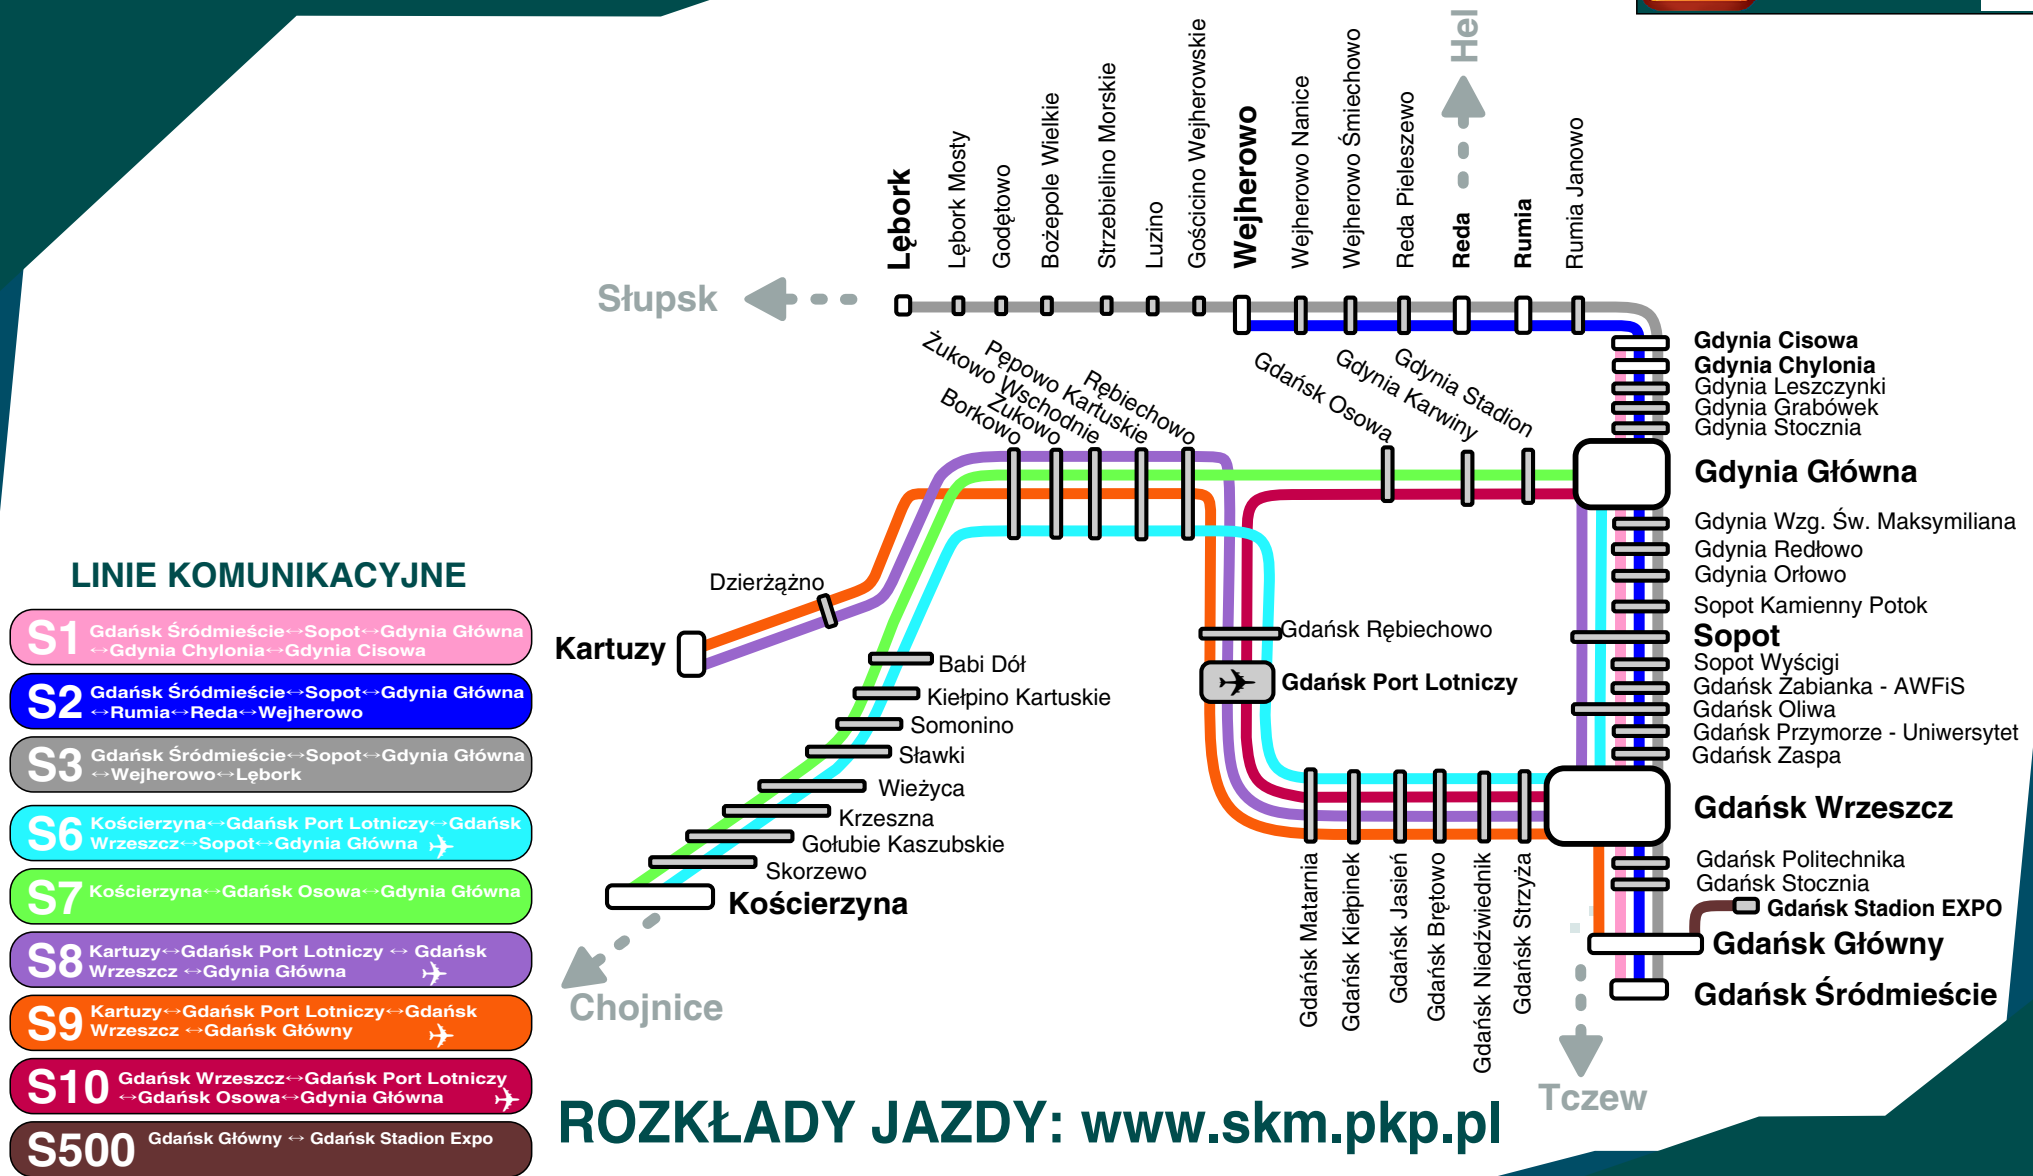

Schemat linii komunikacyjnych obsługiwanych przez PKP SKM w Trójmieście

 /szybkakolejmijska 

 Pobierz aplikację SKM Kompas 

LINIE KOMUNIKACYJNE

- S1** Gdańsk Śródmieście ↔ Sopot ↔ Gdynia Główna ↔ Gdynia Chylonia ↔ Gdynia Ciszowa
- S2** Gdańsk Śródmieście ↔ Sopot ↔ Gdynia Główna ↔ Rumia ↔ Reda ↔ Wejherowo
- S3** Gdańsk Śródmieście ↔ Sopot ↔ Gdynia Główna ↔ Wejherowo ↔ Lębork
- S6** Kościerzyna ↔ Gdańsk Port Lotniczy ↔ Gdańsk Wrzeszcz ↔ Sopot ↔ Gdynia Główna
- S7** Kościerzyna ↔ Gdańsk Osowa ↔ Gdynia Główna
- S8** Kartuzy ↔ Gdańsk Port Lotniczy ↔ Gdańsk Wrzeszcz ↔ Gdynia Główna
- S9** Kartuzy ↔ Gdańsk Port Lotniczy ↔ Gdańsk Wrzeszcz ↔ Gdańsk Główny
- S10** Gdańsk Wrzeszcz ↔ Gdańsk Port Lotniczy ↔ Gdańsk Osowa ↔ Gdynia Główna
- S500** Gdańsk Główny ↔ Gdańsk Stadion Expo

ROZKŁADY JAZDY: www.skm.pkp.pl